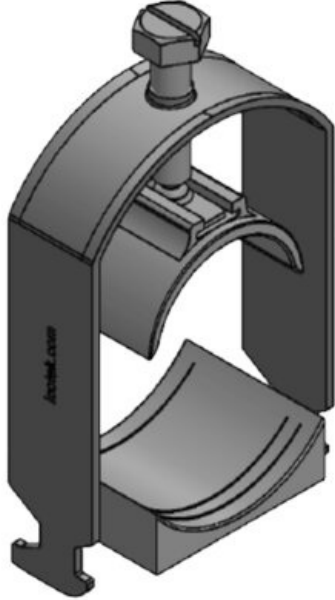

RoHS
compliant

REACH
COMPLIANCE

Tekniset tiedot

Materiaali	Teräslevy, galvaanisesti sinkitty
Ominaisuudet	Tärinänkestävä
Asennusvaihtoehdot	Puristus

Edut ja hyödyt

Tuotetyypit ja koot

Osa nro.	32000	Puristusalue	1 x 6 - 13
EAN	4251269323		mm
	577		
Pakkausyksikkö	25		
Pituus	24 mm		
Leveys	19 mm		
Korkeus	31 mm		
Asennuskorkeus	51 mm		
	s		

Pakkausyksikkö **25**
Pituus **24 mm**
Leveys **48 mm**
Korkeus **67 mm**
Asennuskorkeus **82 mm**
s

Osa nro. **32006** Puristusalue **1 x 42 - 50**
EAN **4251269323** **638** **mm**

Pakkausyksikkö **25**
Pituus **24 mm**
Leveys **55 mm**
Korkeus **83 mm**
Asennuskorkeus **101 mm**
s

Osa nro. **32007** Puristusalue **1 x 50 - 64**
EAN **4251269323** **mm**
645
Pakkausyksikkö **25**
Pituus **24 mm**
Leveys **69 mm**
Korkeus **98 mm**
Asennuskorkeus **116 mm**
s

icotek[®]
smart cable management