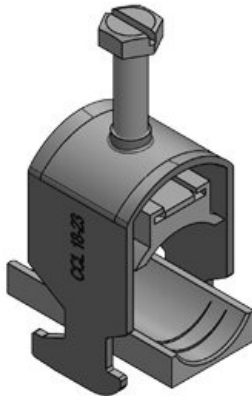

RoHS
compliant

REACH
COMPLIANCE

Tekniset tiedot

Materiaali	Teräslevy, galvaanisesti sinkitty
Ominaisuudet	Tärinänkestävä
Asennusvaihtoehdot	Puristus

Edut ja hyödyt

Tuotetyypit ja koot

Osa nro.	32000	Puristusalue	1 x 6 - 13
EAN	4251269323		mm
	577		
Pakkausyksikkö	25		
Pituus	24 mm		
Leveys	19 mm		
Korkeus	31 mm		
Asennuskorkeus	51 mm		
	s		

Osa nro. **32001** Puristusalue **1 x 12 - 19**
EAN **4251269323** **mm**
584

Pakkausyksikkö **25**
Pituus **24 mm**
Leveys **22 mm**
Korkeus **36 mm**
Asennuskorkeus **56,7 mm**
s

Osa nro. **32002** Puristusalue **1 x 18 - 23**
EAN **4251269323** **mm**
591

Pakkausyksikkö **25**
Pituus **24 mm**
Leveys **26 mm**
Korkeus **38 mm**
Asennuskorkeus **62 mm**
s

Osa nro. **32003** Puristusalue **1 x 22 - 32**
EAN **4251269323** **mm**
607

Pakkausyksikkö **25**
Pituus **24 mm**
Leveys **38 mm**
Korkeus **52 mm**
Asennuskorkeus **72 mm**
s

Osa nro. **32004** Puristusalue **1 x 30 - 38**
EAN **4251269323** **mm**
614

Pakkausyksikkö **25**
Pituus **24 mm**
Leveys **44 mm**
Korkeus **62 mm**
Asennuskorkeus **78 mm**
s

Osa nro. **32005** Puristusalue **1 x 38 - 42**
EAN **4251269323** **621** **mm**