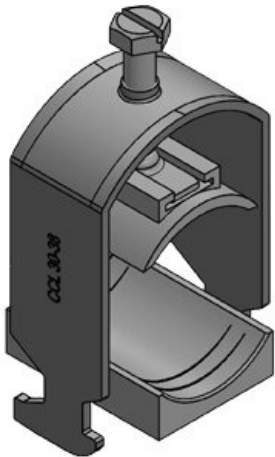

RoHS
compliant

REACH
COMPLIANCE

Tekniset tiedot

Materiaali	Teräslevy, galvaanisesti sinkitty
Ominaisuudet	Tärinänkestävä
Asennusvaihtoehdot	Puristus

Edut ja hyödyt

Tuotetyypit ja koot

Osa nro.	32000	Puristusalue	1 x 6 - 13
EAN	4251269323		mm
	577		
Pakkausyksikkö	25		
Pituus	24 mm		
Leveys	19 mm		
Korkeus	31 mm		
Asennuskorkeus	51 mm		
	s		

Pakkausyksikkö **25**
Pituus **24 mm**
Leveys **26 mm**
Korkeus **38 mm**
Asennuskorkeus **62 mm**
s

Osa nro. **32003** Puristusalue **1 x 22 - 32**
EAN **4251269323** **mm**
607

Pakkausyksikkö **25**
Pituus **24 mm**
Leveys **38 mm**
Korkeus **52 mm**
Asennuskorkeus **72 mm**
s

Osa nro. **32004** Puristusalue **1 x 30 - 38**
EAN **4251269323** **mm**
614

Pakkausyksikkö **25**
Pituus **24 mm**
Leveys **44 mm**
Korkeus **62 mm**
Asennuskorkeus **78 mm**
s

Osa nro. **32005** Puristusalue **1 x 38 - 42**
EAN **4251269323** **621** **mm**

Pakkausyksikkö **25**
Pituus **24 mm**
Leveys **48 mm**
Korkeus **67 mm**
Asennuskorkeus **82 mm**
s

Osa nro. **32006** Puristusalue **1 x 42 - 50**
EAN **4251269323** **638** **mm**

Pakkausyksikkö **25**
Pituus **24 mm**
Leveys **55 mm**
Korkeus **83 mm**
Asennuskorkeus **101 mm**
s