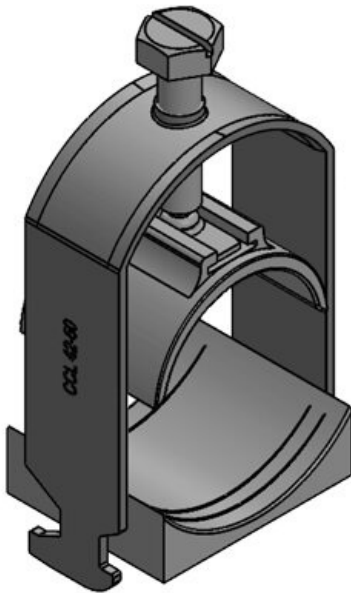

RoHS
compliant

REACH
COMPLIANCE

Tekniset tiedot

Materiaali	Teräslevy, galvaanisesti sinkitty
Ominaisuudet	Tärinänkestävä
Asennusvaihtoehdot	Puristus

Edut ja hyödyt

Tuotetyypit ja koot

Osa nro.	32000	Puristusalue	1 x 6 - 13
EAN	4251269323		mm
	577		
Pakkausyksikkö	25		
Pituus	24 mm		
Leveys	19 mm		
Korkeus	31 mm		
Asennuskorkeus	51 mm		
	s		

Osa nro. **32004** Puristusalue **1 x 30 - 38**
EAN **4251269323** **mm**
614

Pakkausyksikkö **25**
Pituus **24 mm**
Leveys **44 mm**
Korkeus **62 mm**
Asennuskorkeus **78 mm**
s

Osa nro. **32005** Puristusalue **1 x 38 - 42**
EAN **4251269323** **621** **mm**

Pakkausyksikkö **25**
Pituus **24 mm**
Leveys **48 mm**
Korkeus **67 mm**
Asennuskorkeus **82 mm**
s

Osa nro. **32006** Puristusalue **1 x 42 - 50**
EAN **4251269323** **638** **mm**

Pakkausyksikkö **25**
Pituus **24 mm**
Leveys **55 mm**
Korkeus **83 mm**
Asennuskorkeus **101 mm**
s