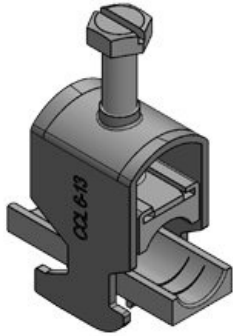

RoHS
compliant

REACH
COMPLIANCE

Tekniset tiedot

Materiaali	Teräslevy, galvaanisesti sinkitty
Ominaisuudet	Tärinänkestävä
Asennusvaihtoehdot	Puristus

Edut ja hyödyt

Tuotetyypit ja koot

Osa nro.	32000	Puristusalue	1 x 6 - 13
EAN	4251269323		mm
	577		
Pakkausyksikkö	25		
Pituus	24 mm		
Leveys	19 mm		
Korkeus	31 mm		
Asennuskorkeus	51 mm		
	s		

Osa nro. **32001** Puristusalue **1 x 12 - 19**
EAN **4251269323** **mm**
584

Pakkausyksikkö **25**
Pituus **24 mm**
Leveys **22 mm**
Korkeus **36 mm**
Asennuskorkeus **56,7 mm**
s

Osa nro. **32002** Puristusalue **1 x 18 - 23**
EAN **4251269323** **mm**
591

Pakkausyksikkö **25**
Pituus **24 mm**
Leveys **26 mm**
Korkeus **38 mm**
Asennuskorkeus **62 mm**
s

Osa nro. **32003** Puristusalue **1 x 22 - 32**
EAN **4251269323** **mm**
607

Pakkausyksikkö **25**
Pituus **24 mm**
Leveys **38 mm**
Korkeus **52 mm**
Asennuskorkeus **72 mm**
s

Osa nro. **32004** Puristusalue **1 x 30 - 38**
EAN **4251269323** **mm**
614

Pakkausyksikkö **25**
Pituus **24 mm**
Leveys **44 mm**
Korkeus **62 mm**
Asennuskorkeus **78 mm**
s

Osa nro. **32005** Puristusalue **1 x 38 - 42**
EAN **4251269323** **621** **mm**